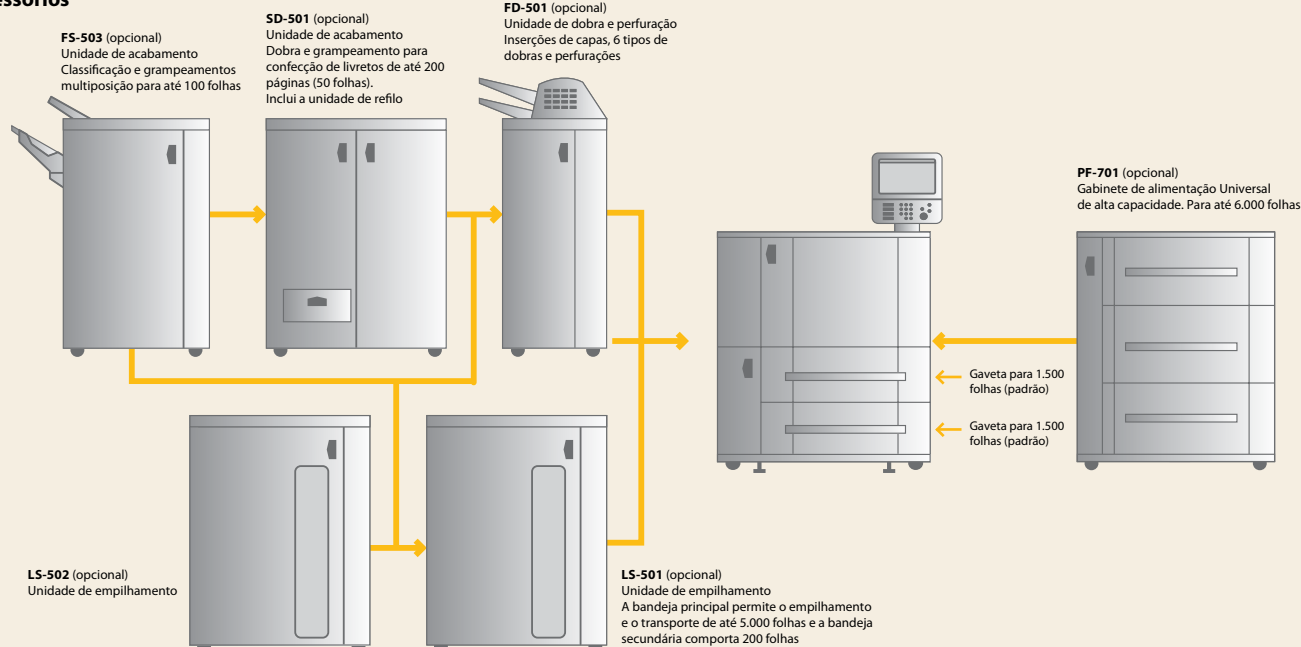

Tipos de mídia

- Papel comum de 60 a 90 g/m², papel reciclado de 60 a 90 g/m², papel espesso de 91 a 300 g/m² (244 a 300 g/m² somente pela gaveta 4 do acessório PF-701), papel fino de 50 a 59 g/m², duplex de 60-244 g/m², transparências e etiquetas para impressora laser, Tab pages, Coated paper.

Capacidade de papel

- Padrão: 3.000 folhas
- Máximo: 9.000 folhas com opcionais

Características Técnicas

- Consumo de energia aproximadamente até 3.450W
- Dimensões do equipamento 895(L) x 775(P) x 1.020(A) mm
- Peso de aproximadamente 310 kg

Ciclo Mensal de Trabalho

- Volume máximo até 1.500.000 páginas⁽¹⁾

Consumíveis

Item	Part Number	Capacidade
• Toner	02UJ	88.000
• Revelador	02UK	1.000.000
• Cilindro	02UL	1.000.000
• Grampos (FS-503)	14YJ	5.000 x 5
• Grampos (SD-501)	14YH	5.000 x 3

**TONER
POLIMERIZADO
SIMITRI®**

Exclusiva tecnologia Konica Minolta, com partículas mínimas e ultra-finas de toner que maximizam os detalhes dos desenhos e deixam os textos muito mais nítidos e legíveis, além de incríveis definições de meio-tons.

- Atende ao padrão ENERGY STAR
- Uso de materiais reciclados
- Mecanismo de reciclagem de toner
- Produzido em fábricas com certificação ISO

(1)A4 Transversal

Acessórios

Caso haja interesse em acessórios opcionais, consulte a disponibilidade.

Para garantir o melhor aproveitamento de nossos equipamentos em termos de custo, qualidade de impressão e vida útil, a Konica Minolta tem ampliado a sua expertise técnica como fabricante de equipamentos de precisão para o desenvolvimento e produção de consumíveis e peças de alta qualidade. Para um ótimo desempenho e produtividade, recomendamos o uso de peças e suprimentos originais Konica Minolta.

bizhub e PageScope são marcas registradas ou marcas da KONICA MINOLTA BUSINESS TECHNOLOGIES, INC. Todas as outras marcas e nomes de produtos são marcas registradas ou marcas de seus respectivos proprietários.

Konica Minolta Business Solutions do Brasil Ltda.

Escritório: Rua Cubatão, 320 - 10º andar - Paraíso - São Paulo/SP
Fábrica: Av. Cosme Ferreira, 816 - Manaus/AM
Centro de Distribuição: Av. 100, mód 14, 15 e 16 - sala 12 -
Qd 1, S.Industrial TMS - Serra/ ES
CAC 0800-132611 - <http://www.konicaminolta.com.br>

Autorizada Konica Minolta: