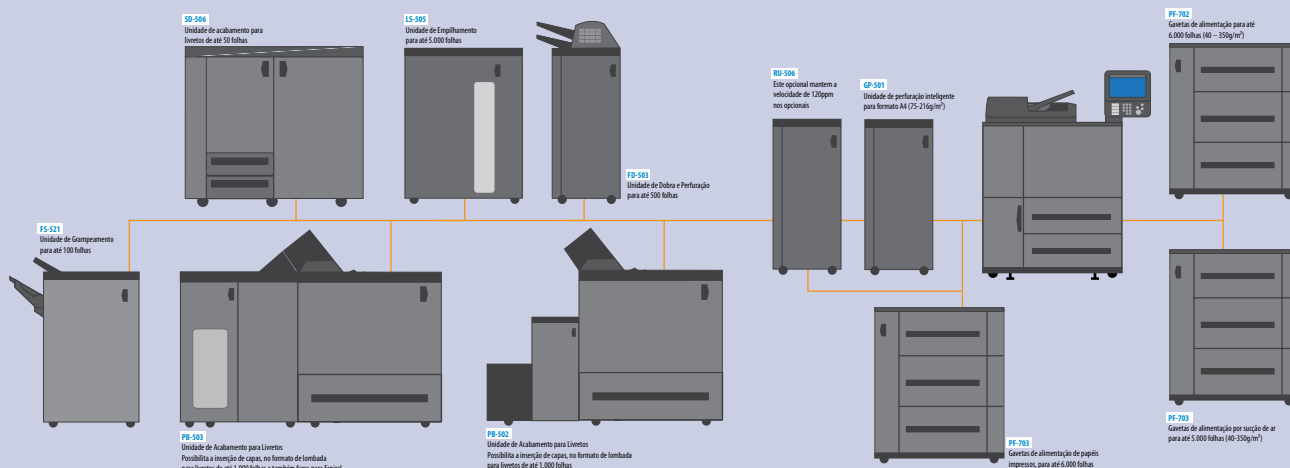

Tipos de Mídia

- Papel comum de 60 a 90 g/m², papel reciclado de 60 a 90g/m², papel espesso de 91 a 350 g/m², papel fino de 40 a 59 g/m², duplex de 60-244 g/m², transparências e etiquetas para impressora laser, papéis revestidos.

Ciclo Mensal

- Volume máximo até 3.000.000 páginas⁽²⁾

Capacidade de Papel

- Padrão: 3.000 folhas
- Máximo: 14.000 folhas com opcionais
- Saída: 3.000 folhas (padrão)

Características Técnicas

- Consumo de energia aproximadamente até 5,25 A
- Dimensões do equipamento 990(L) x 780(P) x 1.020(A) mm
- Peso de aproximadamente 375 kg

Certificações e Compatibilidade

Toner Polimerizado Simitri®

Exclusiva tecnologia Konica Minolta, com partículas mínimas e ultra-finas de toner que maximizam os detalhes dos desenhos e deixam os textos mais nítidos e legíveis, além de incríveis definições de meio-tons.

Acessórios Opcionais

(1) A4 Transversal | (2) A4 - 5% de cobertura. Dependendo da qualidade do papel utilizado em impressões no modo frente e verso, poderá haver alterações na qualidade. Recomendamos o uso de papel para impressão a laser, afim de obter a melhor qualidade de impressão. Para garantir o melhor aproveitamento de nossos equipamentos em termos de custo, qualidade de impressão e vida útil, a Konica Minolta tem ampliado a sua expertise técnica como fabricante de equipamentos de precisão para o desenvolvimento e produção de consumíveis e peças de alta qualidade. Para um ótimo desempenho e produtividade, recomendamos o uso de peças e suprimentos originais Konica Minolta. bizhub, PageScope, Simitri e Emperon são marcas registradas pela KONICA MINOLTA BUSINESS TECHNOLOGIES, INC. Todas as outras marcas e nomes de produtos são marcas registradas de seus respectivos proprietários.

KONICA MINOLTA

KONICA MINOLTA BUSINESS SOLUTIONS DO BRASIL LTDA.

Escritório: Rua Cubatão, 320, 10º andar – São Paulo/SP
Fábrica: Av. Cosme Ferreira, 816 – Manaus/AM
Centro de Distribuição: Av. 100, módulos 14 a 16, sala 12,
Qd.1, S. Industrial TIMS – Serra/ES
Central de Atendimento ao Cliente: 0800-132611
www.konicaminolta.com.br

Autorizada Konica Minolta